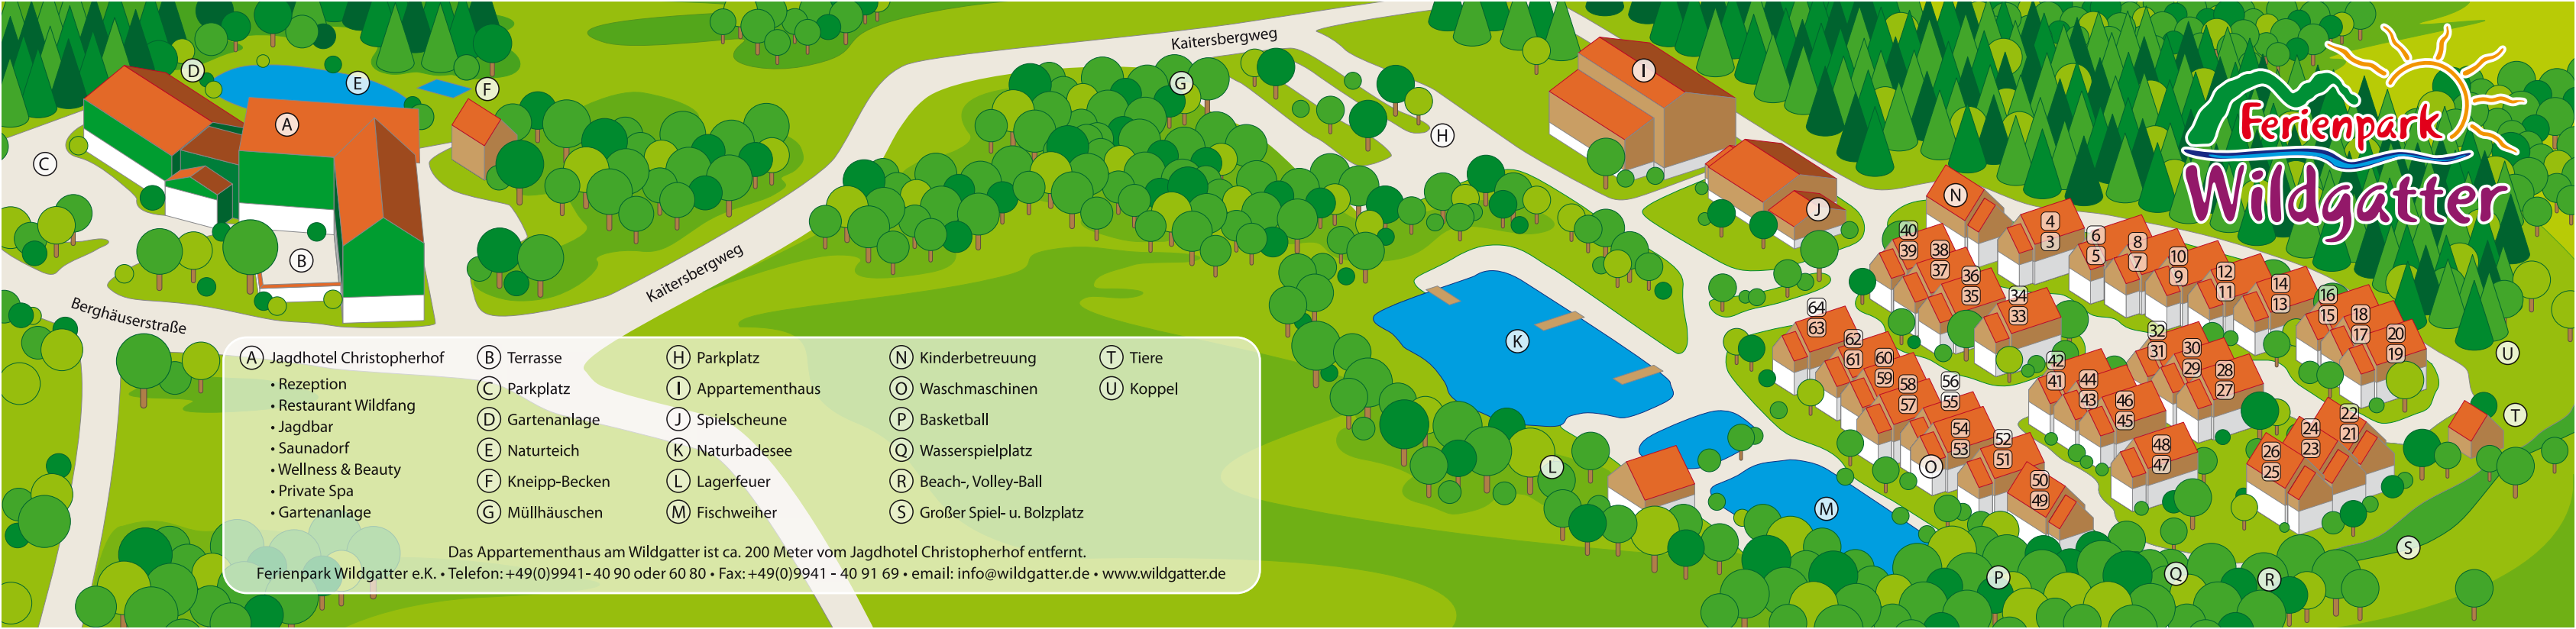

Ferienpark Wildgatter

- | | | | | |
|------------------------------|-------------------|---------------------|--------------------------------|------------|
| (A) Jagdhotel Christopherhof | (B) Terrasse | (H) Parkplatz | (N) Kinderbetreuung | (T) Tiere |
| • Rezeption | (C) Parkplatz | (I) Appartementhaus | (O) Waschmaschinen | (U) Koppel |
| • Restaurant Wildfang | (D) Gartenanlage | (J) Spielscheune | (P) Basketball | |
| • Jagdbar | (E) Naturteich | (K) Naturbadesee | (Q) Wasserspielplatz | |
| • Saunadorf | (F) Kneipp-Becken | (L) Lagerfeuer | (R) Beach-, Volley-Ball | |
| • Wellness & Beauty | (G) Müllhäuschen | (M) Fischweiher | (S) Großer Spiel- u. Bolzplatz | |
| • Private Spa | | | | |
| • Gartenanlage | | | | |

Das Appartementhaus am Wildgatter ist ca. 200 Meter vom Jagdhotel Christopherhof entfernt.

Ferienpark Wildgatter e.K. • Telefon: +49(0)9941 - 40 90 oder 60 80 • Fax: +49(0)9941 - 40 91 69 • email: info@wildgatter.de • www.wildgatter.de