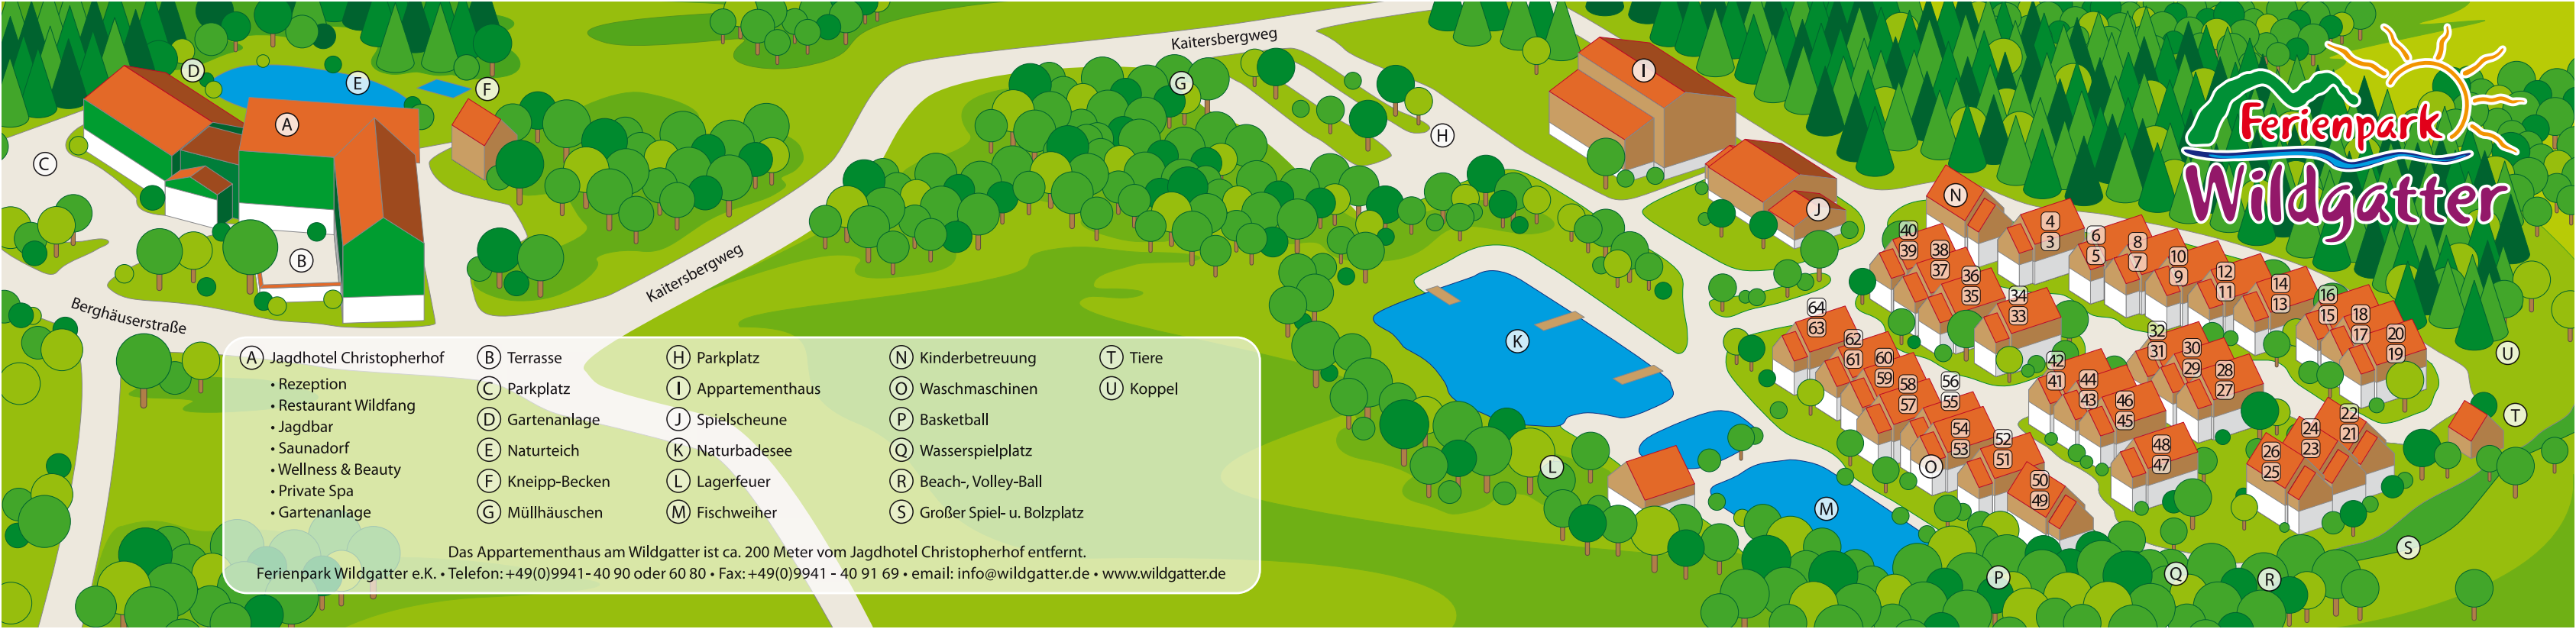

# Ferienpark Wildgatter

- |                              |                   |                     |                                |            |
|------------------------------|-------------------|---------------------|--------------------------------|------------|
| (A) Jagdhotel Christopherhof | (B) Terrasse      | (H) Parkplatz       | (N) Kinderbetreuung            | (T) Tiere  |
| • Rezeption                  | (C) Parkplatz     | (I) Appartementhaus | (O) Waschmaschinen             | (U) Koppel |
| • Restaurant Wildfang        | (D) Gartenanlage  | (J) Spielscheune    | (P) Basketball                 |            |
| • Jagdbar                    | (E) Naturteich    | (K) Naturbadesee    | (Q) Wasserspielplatz           |            |
| • Saunadorf                  | (F) Kneipp-Becken | (L) Lagerfeuer      | (R) Beach-, Volley-Ball        |            |
| • Wellness & Beauty          | (G) Müllhäuschen  | (M) Fischweiher     | (S) Großer Spiel- u. Bolzplatz |            |
| • Private Spa                |                   |                     |                                |            |
| • Gartenanlage               |                   |                     |                                |            |
- Das Appartementhaus am Wildgatter ist ca. 200 Meter vom Jagdhotel Christopherhof entfernt.  
 Ferienpark Wildgatter e.K. • Telefon: +49(0)9941- 40 90 oder 60 80 • Fax: +49(0)9941 - 40 91 69 • email: info@wildgatter.de • www.wildgatter.de